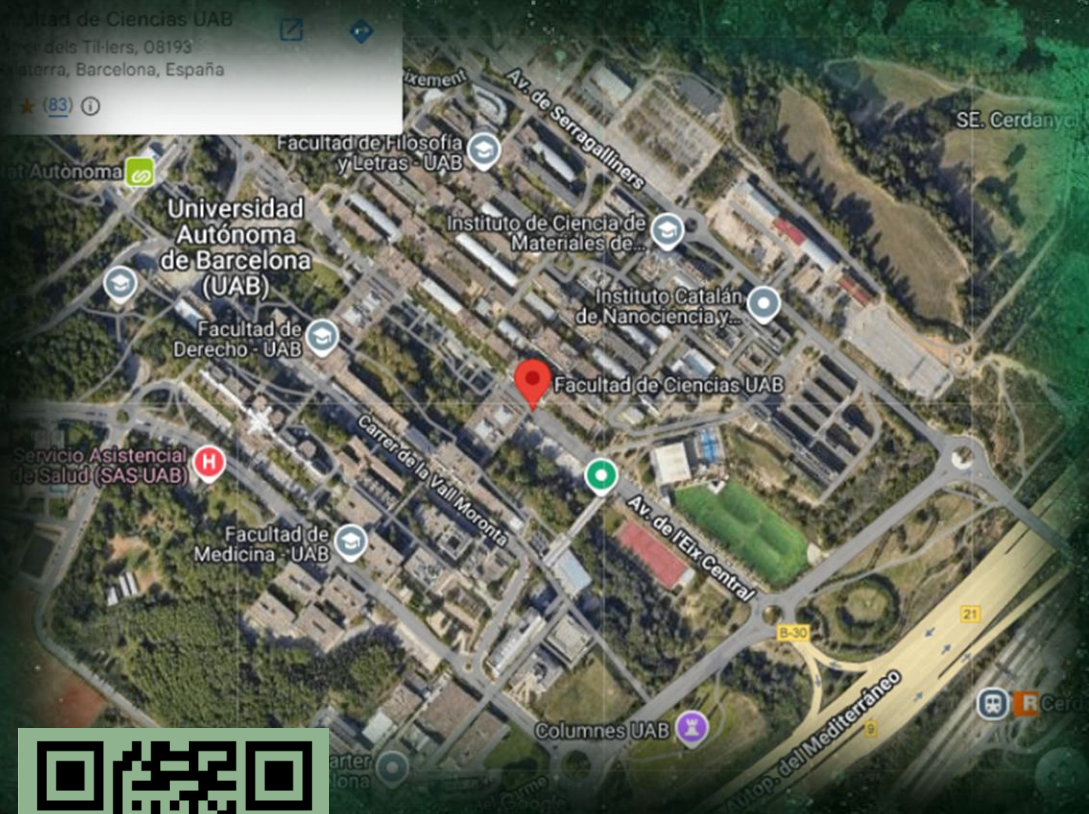

CIÈNCIES CONNECTA-2026

tindrà lloc el proper **DIMARTS 19 de MAIG de 2026**

COM ARRIBAR-HI:

En tren (FGC o Rodalies)

FGC (Línies S2 i S6): Baixa a l'estació *Universitat Autònoma*. La facultat està a uns 10-15 minuts caminant des de l'estació creuant l'Eix Central.